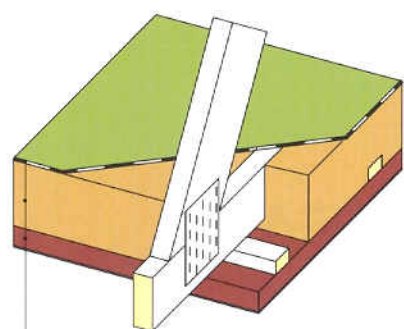

KONTAKTNÍ A POJISTNÁ HYDROIZOLACE
KNAUF INSULATION "DIFFU" MEZI KROKVE A LATĚ
(ALT. MEZI STROPNÍ NOSNÍKY A LATĚ)
DŘEVOVLÁKNITÁ DESKA HOFATEX UD
(ALT. SYSTEM NEBO KOMBI)
TENKOVRSŤVÁ OMÍTKA TYPU "DIFFU"