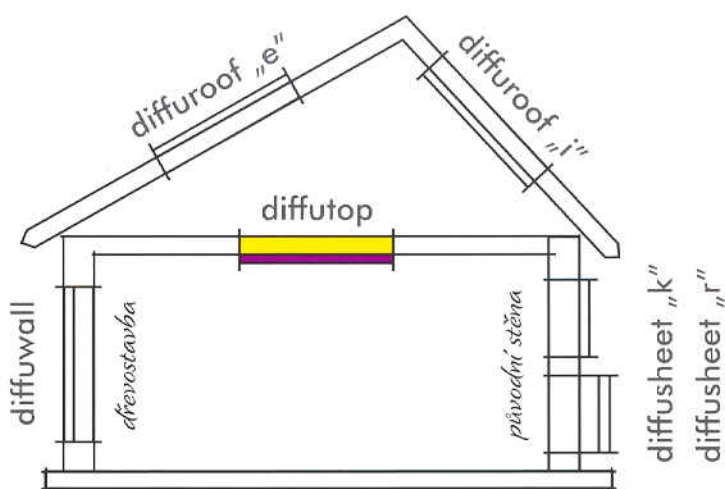

INSOWOOL diffu

energetická stavebnice

Stropy bungalovů a posledních podlaží: diffutop®

Difúzně otevřené konstrukce

Energetická úspornost a ochrana proti letnímu přehřívání

Požární odolnost ze strany interiéru 30 minut (požární zkouška PAVUS)