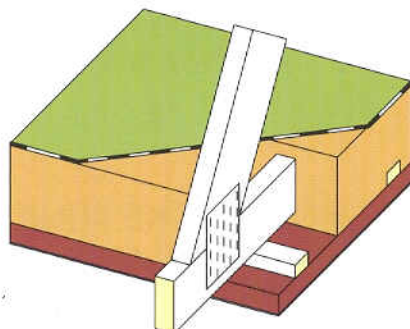

tloušťka 0,34 m

Pasiv

$U = 0,1$ W/(m²K)

$\Psi = 10,1$ (hodin)

tloušťka 0,42 m

KONTAKTNÍ A POJISTNÁ HYDROIZOLACE
KNAUF INSULATION "DIFFU" MEZI KROKVE A LATĚ
(ALT. MEZI STROPNÍ NOSNÍKY A LATĚ)
DŘEVOVLÁKNITÁ DESKA HOFATEX UD
(ALT. SYSTEM NEBO KOMBI)
TENKOVRSŤVÁ OMÍTKA TYPU "DIFFU"