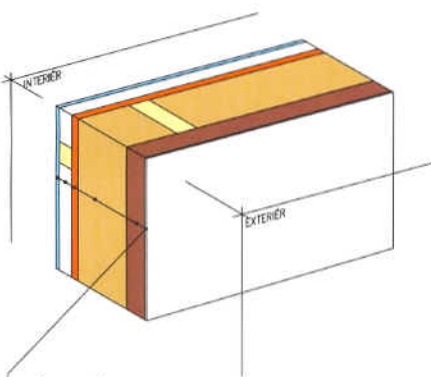

3 varianty s možností volby energetické úspornosti (U) a doby prohřátí konstrukce (Ψ)

Economy

$U = 0,19$ W/(m²K)

$\Psi = 7,0$ (hodin)

tloušťka 0,3 m

Economy Plus

$U = 0,16$ W/(m²K)

$\Psi = 10,2$ (hodin)

tloušťka 0,34 m

Pasiv

$U = 0,12$ W/(m²K)

$\Psi = 11,0$ (hodin)

tloušťka 0,42 m

- PŘEDSTĚNA
- LAŤOVÝ ROŠT + VZDUCHOVÁ MEZERA (ALT. BEZ LAŤOVÉHO ROŠTU)
- DESKA OSB
- KNAUF INSULATION "DIFFU"
- DŘEVOVLÁKNITÁ DESKA HOFATEX SYSTEM NEBO UD (ALT. KOMBI)
- TENKOVrstvá omítka typu "DIFFU" (ALT. PROVĚTRÁVANÁ FASÁDA)