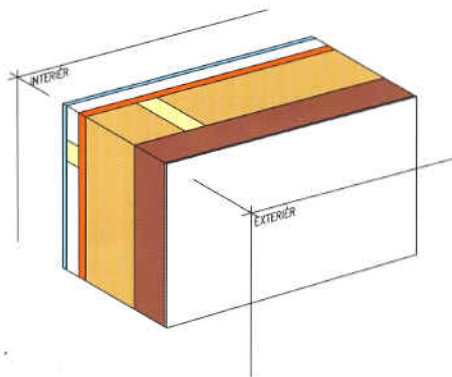

3 varianty s možností volby energetické úspornosti (U) a doby prohřátí konstrukce (Ψ)

Economy

$U = 0,19$ W/(m²K)

$\Psi = 7,0$ (hodin)

tloušťka 0,3 m

Economy Plus

$U = 0,16$ W/(m²K)

$\Psi = 10,2$ (hodin)

tloušťka 0,34 m

Pasiv

$U = 0,12$ W/(m²K)

$\Psi = 11,0$ (hodin)

tloušťka 0,42 m

- PŘEDSTĚNA
- LAŤOVÝ ROŠT + VZDUCHOVÁ MEZERA (ALT. BEZ LAŤOVÉHO ROŠTU)
- DESKA OSB
- KNAUF INSULATION "DIFFU"
- DŘEVOVLÁKNITÁ DESKA HOFATEX SYSTEM NEBO UD (ALT. KOMBI)
- TENKOVrstvá omítka typu "DIFFU" (ALT. PROVĚTRÁVANÁ FASÁDA)