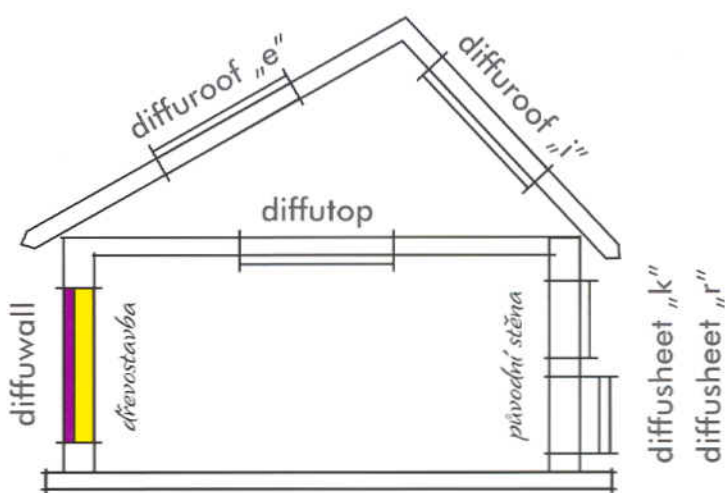

INSOWOOL diffu energetická stavebnice

Obvodové pláště dřevostaveb: diffuwall® 2010

Difúzně otevřené konstrukce

Energetická úspornost a ochrana proti letnímu přehřívání

Požární odolnost ze strany exteriéru 90 minut, interiéru 60 minut (požární zkouška PAVUS)